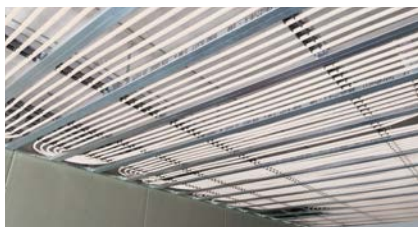

**Flexi-
lné oplá-
štenie**

Možné rôzne opláštenia

Stropné chladienie RAUTHERM RAILFIX je možné obložiť rôznymi sadrokartónovými doskami. Môžu sa použiť sadrokartónové dosky perforované aj neperforované. Pre dosiahnutie čo najvyššieho výkonu sa odporúča použiť sadrokartón s dobrou tepelnou vodivosťou (min. 0,30 W/mK).