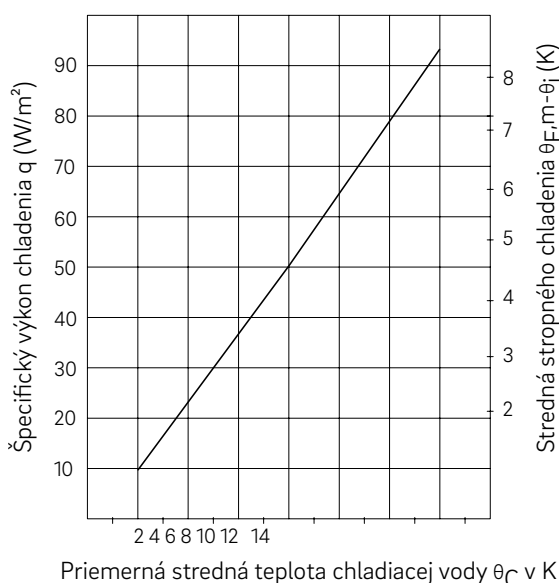

Flexibilné stropné chladenie pre moderné stavebné štandardy

Vzhľadom na optimálny výkonový rozsah stropného chladenia RAUTHERM RAILFIX ho môžete použiť tak v moderných budovách, ako aj pri sanácii.

Chladiaci výkon podľa DIN EN 14240 (opláštenie 0,52 W/mK)

Chladiaci výkon vychádza z 1 m² aktívnej chladiacej plochy v oblasti rovného potrubia.

Vykurovací/chladiaci výkon

Stropné chladenie RAUTHERM RAILFIX ponúka nasledujúce výkony v závislosti od zvoleného opláštenia:

- Chladiaci výkon 50 W/m² (DIN EN 14240, 8 K, s opláštením 0,52 W/mK)
- Vykurovací výkon až 43 W/m² (DIN EN 14037, 10 K, s opláštením 0,52 W/mK)

Oblasti použitia

Stropné chladenie RALFIX môžete použiť v domácnostiach a aj v komerčných priestoroch, ako napr. v kanceláriách alebo správnych budovách.

Optimálny výkonový rozsah

V moderných obchodných budovách sa zvyčajne očakáva chladiaca záťaž 40 – 45 W/m². Stropné chladenie RAUTHERM RAILFIX je preto dokonale prispôbené na túto záťaž a vďaka flexibilnému rozloženiu potrubia sa do tejto oblasti dokonale hodí.

Bližšie informácie:

Ďalšie informácie nájdete v technických informáciách stropného chladenia RAUTHERM RAILFIX.