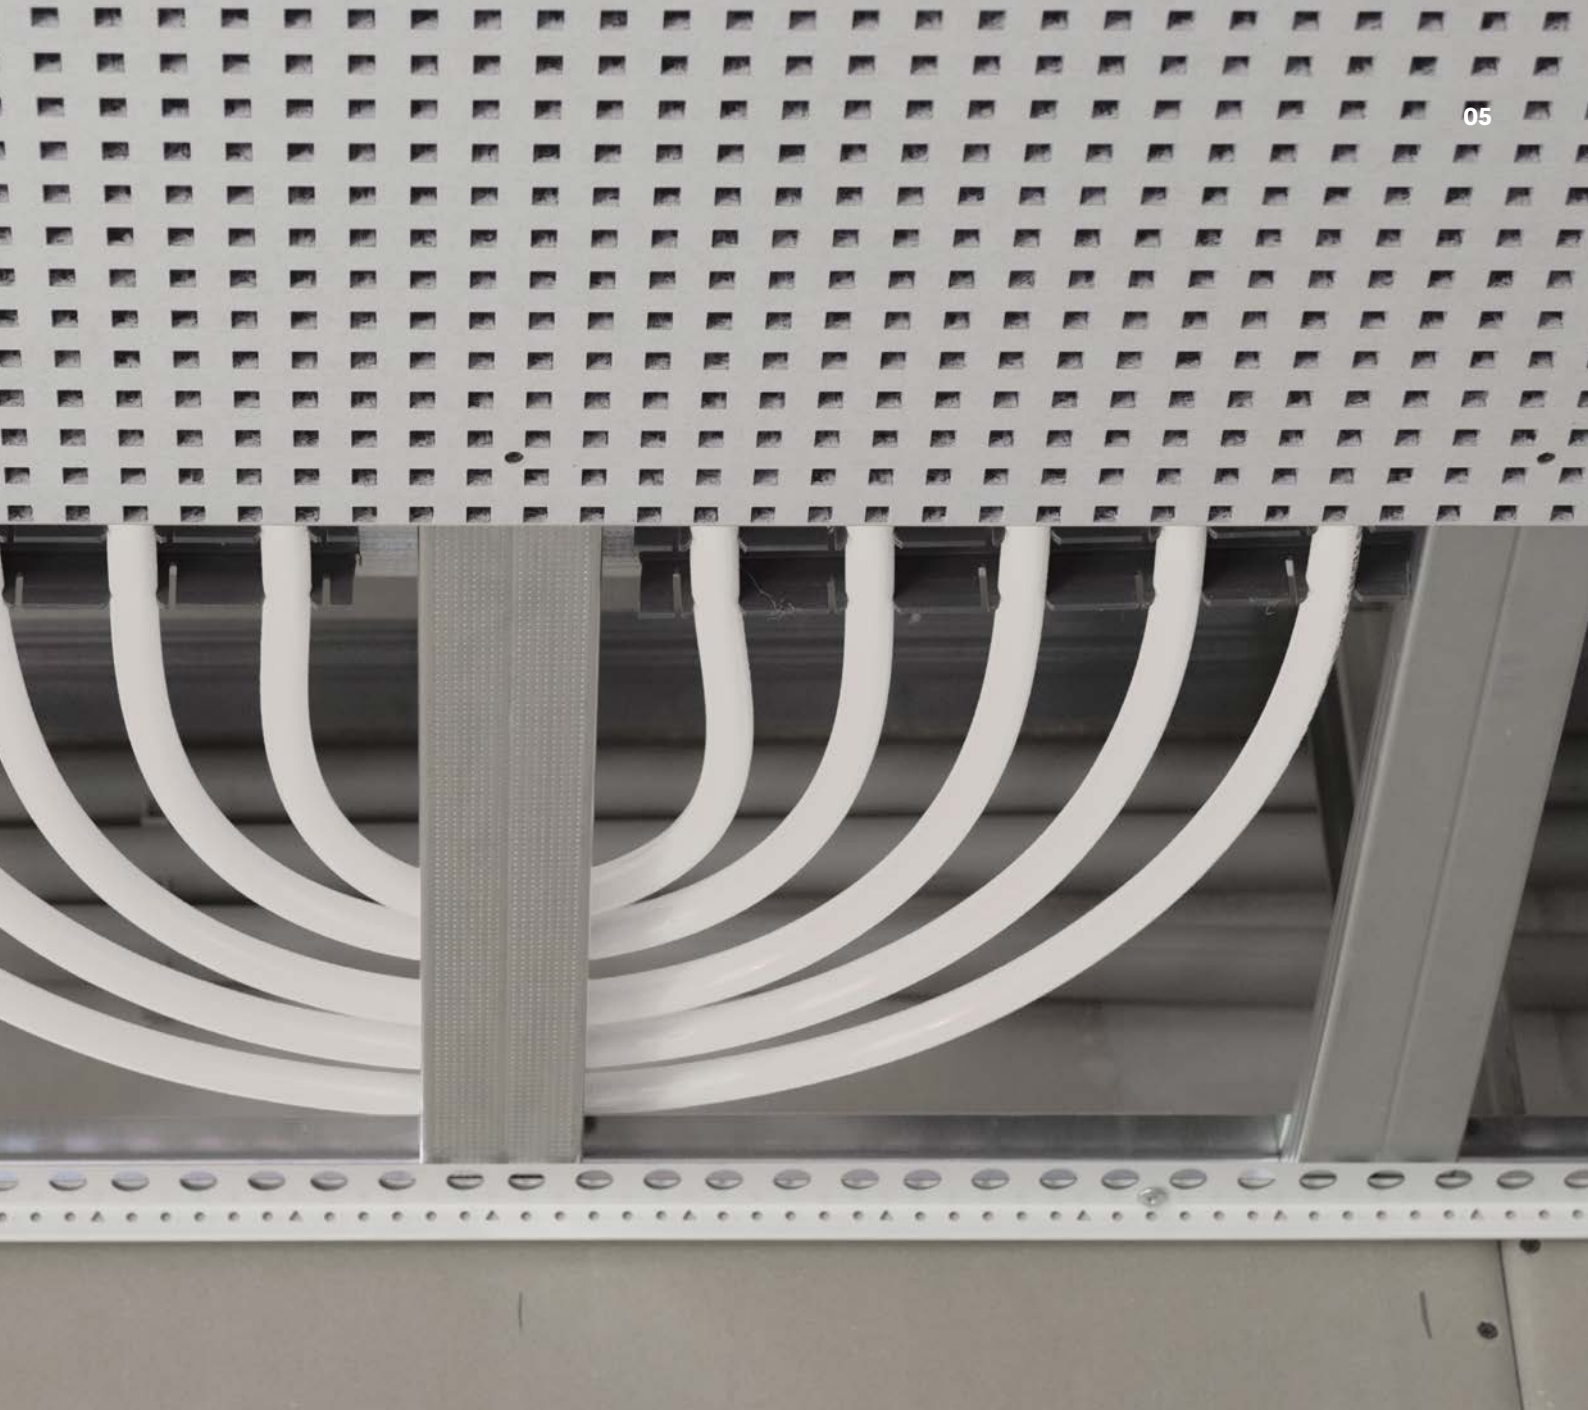

Krok 1:
Inštalácia spodnej konštrukcie

Krok 2:
Montáž lišty RAILFIX a
potrubia RAUTHERM Silence

Krok 3:
Opláštenie sadrokartónovými doskami

**Flexi-
lné oplá-
štenie**

Možné rôzne opláštenia

Stropné chladienie RAUTHERM RAILFIX je možné obložiť rôznymi sadrokartónovými doskami. Môžu sa použiť sadrokartónové dosky perforované aj neperforované. Pre dosiahnutie čo najvyššieho výkonu sa odporúča použiť sadrokartón s dobrou tepelnou vodivosťou (min. 0,30 W/mK).